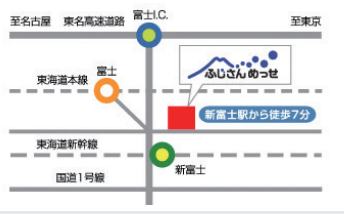

## 女性必見!!

家事・育児と仕事の両立や  
時短ヘアアップ講座、  
メイクアップ講座など  
女性に役立つ情報も満載♪

見所 4

## 地元人気店による多業種な出店

※順不同、内容が変更する場合がございます

オレンジポット(お子様クレープ焼き体験)/コミュニティ英会話(お子様塗り絵、読み聞かせ)/有限会社フォレスト花チユール(フラワーアレンジメント体験)/有限会社空間工房 匠屋(日曜大工体験)/スミチエル(チャイ・クッキー)/グランダッド(ノンアルコールカクテル等)/POLA(メイクアップ講座、化粧品サンプル配布)/しんしん(無痛整体)/CieLo(ヘアアップ講座、ヘアアクセサリ販売)/フェアリーテイル(ネイル)/Trunk(アパレル販売)/TARviz(メヘンディアート、キャンドル販売)/母力向上委員会(ハンドメイド雑貨)/(ひもの販売)/ランジェラ(バラのマドレーヌ)/アスルクラロ(キッチンゲート)/牡丹苑(牛タンバーガー)/鉄板焼ちゃん(焼きそば等)/PATAPATA(新釜ピッツァ)/うみやあもん工房(三嶋ぎょうざ、裾野水ギョーザ)/ベジランド(裾野ブラック餃子)/岩串(焼き鳥)/小豆川事務所(年金相談)/高齢者60(60歳以上のお仕事紹介)/ソレイユ(介護相談、介護体験)