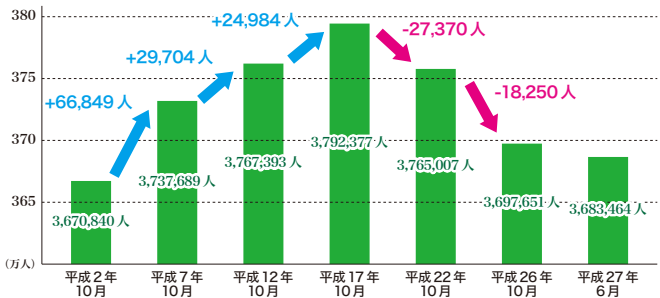

派遣を知ろう! - 静岡県の人口を知ろう -

平成27年6月1日現在の静岡県の人口は、3,683,464人 となり、前月と比べ、695人の減少となった。

小松社長の情熱発信所

国内の製造業を中心とした企業では2008年リーマンショック前に景気も戻ってきていると言われますが、まだまだ円安も続いていることから、本格的に経済が良くなっていると実感できる企業は少ないように感じます。今回は、企業の「お客様満足=CS」という言葉について考えてみました。それがこの表です。

顧客満足度とリピート率の関係

- ① 不満を満足に変えてもあまりリピート率には差がない。
- ② 満足から感動になることでリピート率は大幅に改善する。

これを見てわかるように、お客様が「不満を感じた12%」「一部不満足を感じた16%」「満足した22%」の方々が、わずか10%の差であることにに対し、感動した方がリピートあるいは口コミをするのが65%とはるかに高い確率になっています。この調査結果から言えることは、不満でも満足でも、実はそれほどリピート率や口コミする確率は変わらない