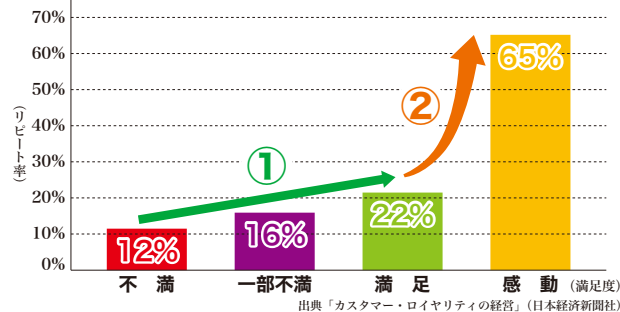

派遣を知ろう! - 静岡県の人口を知ろう -

平成27年6月1日現在の静岡県の人口は、3,683,464人 となり、前月と比べ、695人の減少となった。

小松社長の情熱発信所

国内の製造業を中心とした企業では2008年リーマンショック前に景気も戻ってきていると言われますが、まだまだ円安も続いていることから、本格的に経済が良くなっていると実感できる企業は少ないように感じます。今回は、企業の「お客様満足=CS」という言葉について考えてみました。それがこの表です。

顧客満足度とリピート率の関係

- ① 不満を満足に変えてもあまりリピート率には差がない。
- ② 満足から感動になることでリピート率は大幅に改善する。

これを見てわかるように、お客様が「不満を感じた12%」「一部不満足を感じた16%」「満足した22%」の方々が、わずか10%の差であることにに対し、感動した方がリピートあるいは口コミをするのが65%とはるかに高い確率になっています。この調査結果から言えることは、不満でも満足でも、実はそれほどリピート率や口コミする確率は変わらない